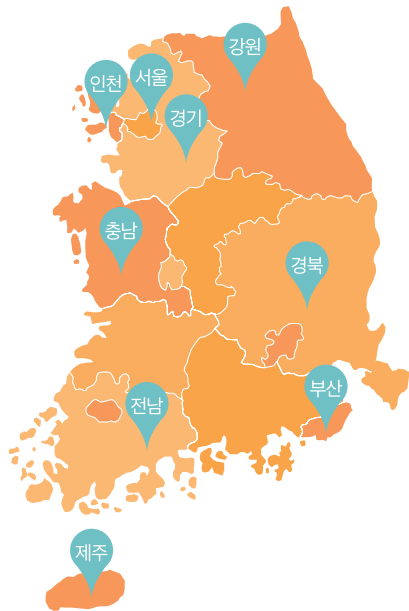

01

아동권리보장원

- 2019년 7월 16일 아동권리보장원 설립 (아동복지법 제10조의2)
- **설립목적** 아동정책에 대한 종합적인 수행과 아동복지 관련 사업의 효과적인 추진을 위하여 필요한 정책의 수립 지원 및 사업평가 등
- **설립배경** 국가는 '아동에 대한 국가 책임 확대'를 목표로 종합적인 포용국가 아동정책을 추진하고 있습니다. 이에 아동의 권리를 보다 구체화하고 모든 아동을 촘촘하게 돌볼 수 있는 공적체계를 만들고자 분절적으로 운영되던 8개의 아동보호관련 중앙기관들을 통합하여, 아동보호체계의 중추적 역할을 담당할 아동권리보장원을 설립하였습니다.
 - 통합기관 : 드림스타트사업지원단, 아동자립지원단, 중앙입양원, 실종아동전문기관, 디딤씨앗사업지원단, 중앙가정위탁지원센터, 중앙아동보호전문기관, 지역아동센터중앙지원단
- **아동권리보장원에서 하는 일**
 - '포용국가아동정책'수립을 지원합니다.
 - 아동이 행복하게 성장할 수 있도록 아동보호에 앞장서겠습니다.
 - 아동의 성공적 자립을 지원합니다.
 - 아동 돌봄의 든든한 버팀목이 되겠습니다.
 - 모든 아동이 마땅히 누려야 할 권리를 실현하겠습니다.

02

아동자립국

- 아동자립국은 아동권리보장원의 한 부서로, 보호대상아동(아동양육시설, 공동생활가정, 가정위탁)이 보호종료 후 안정적으로 사회에 정착할 수 있도록 자립을 지원합니다.
- **주요업무**
 - **요보호아동 대상 교육**
 - 요보호아동 자립캠프 및 자립체험관 운영지원
 - 보호종료(예정)아동 찾아가는 자립교육
 - 보호종료(예정)아동 심리정서분야 지원
 - 보호종료아동 사이버 자립교육 운영(경제, 금융, 진로)
 - 자립멘토(바람개비서포터즈) 운영
 - **종사자 대상 교육**
 - 자립지원전담요원, 생활지도원, 시설장 등 종사자 역량강화교육
 - **정책지원 및 환경 조성**
 - 아동자립콘텐츠개발(자립지원업무매뉴얼, 자립정보북, 통계현황보고서)
 - 조사연구 수행
 - 시도 자립지원전담기관 운영지원
 - 자립지원통합관리시스템 관리
 - 아동자립지원협의체 및 간담회 운영
 - 자립지원사업 홍보
 - **경계선지능아동 자립지원**
 - 아동복지시설 내 보호중인 경계선지능아동의 자립능력 향상을 위한 맞춤형 자립지원서비스 제공
 - **주거지원통합서비스**
 - 보호종료아동 대상 공공임대주택 임대료 및 사례관리 지원

03

자립지원전담기관

- 자립지원전담기관은 아동복지시설 및 위탁가정에서 보호 중인 아동과 보호가 종료된 아동을 대상으로 **자립역량강화 및 안정적인 자립실현을** 목표로 다양한 프로그램과 서비스를 지원하고 있습니다.
- 특히 자립지원계획을 수립해야하는 **만15세 이상부터 보호 종료 후 5년 이내의 기간 동안 중점적으로 서비스를 제공**하고 있습니다.

자립지원전담기관은 전국에 중앙을 포함해서 10개소가 있습니다(2019년 기준).